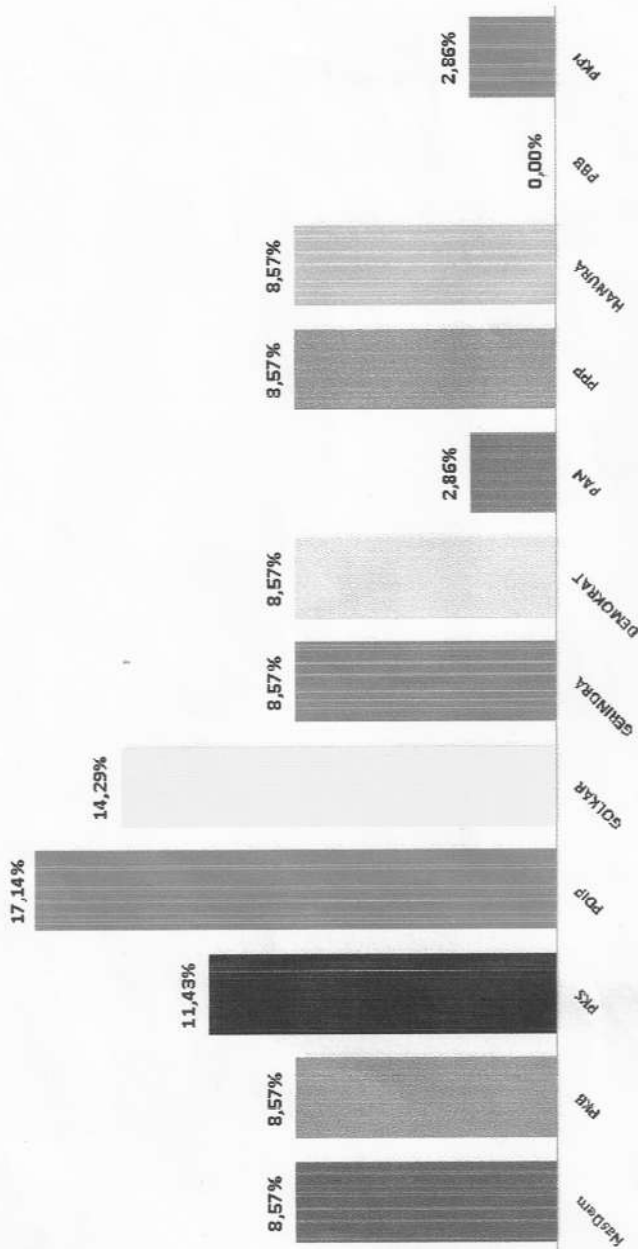

Ketua

Anggota

Anggota

Anggota

Anggota

**GRAFIK REKAPITULASI PEROLEHAN KURSI PARTAI POLITIK
DALAM PEMILU ANGGOTA DPRD KABUPATEN/KOTA TAHUN 2014**

KABUPATEN : SAROLANGUN
PROVINSI : JAMBI

No	Partai	Jumlah Kursi	%
1	NasDem	3	8,57%
2	PKB	3	8,57%
3	PKS	4	11,43%
4	PDIP	6	17,14%
5	GOLKAR	5	14,29%
6	GERINDRA	3	8,57%
7	DEMOKRAT	3	8,57%
8	PAN	1	2,86%
9	PPP	3	8,57%
10	HANURA	3	8,57%
14	PBB	-	0,00%
15	PKPI	1	2,86%
Total		35	