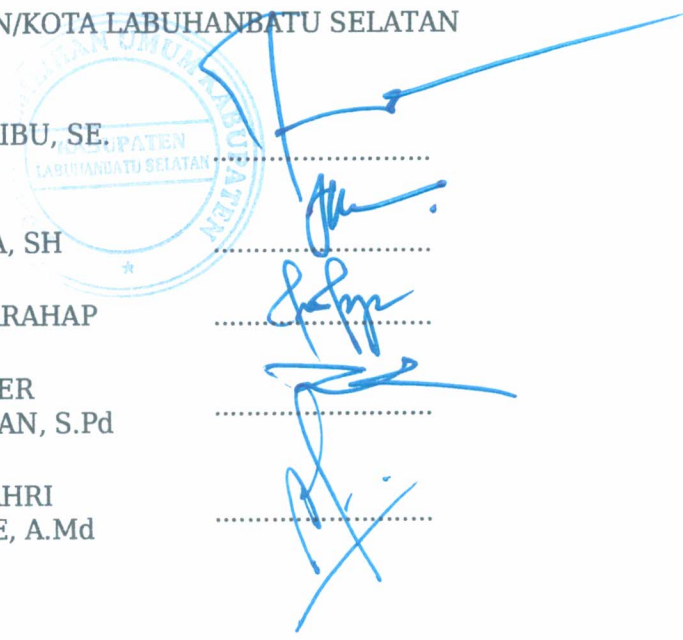

7		PARTAI GELOMBANG RAKYAT INDONESIA		
NOMOR URUT	PAS FOTO	NAMA LENGKAP CALON SEMENTARA	JENIS KELAMIN	TEMPAT TINGGAL BAKAL CALON
(1)	(2)	(3)	(4)	(5)
2		IRWANSYAH RIDUANTO PURBA, S.Ked	L	LABUHANBATU SELATAN
3		NUR AINUN, S.E.	P	LABUHANBATU SELATAN

JUMLAH LAKI-LAKI : 2
JUMLAH PEREMPUAN : 1
JUMLAH TOTAL DCS DAPIL : 3
% KETERWAKILAN PEREMPUAN DCS DAPIL : 33%

KOMISI PEMILIHAN UMUM KABUPATEN/KOTA LABUHANBATU SELATAN

1. Ketua	EPENDI PASARIBU, SE. M.AP	.....
2. Anggota	IWAN DANA, SH	.....
3. Anggota	NOVRIZAL HARAHAHAP	.....
4. Anggota	EBEN EZER LUMBANTORUAN, S.Pd	.....
5. Anggota	SAIPUL BAHRI DALIMUNTHE, A.Md	.....